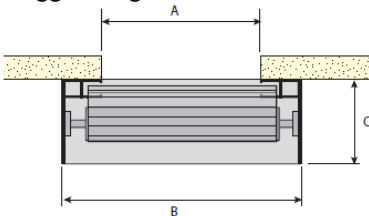

Väggmontage