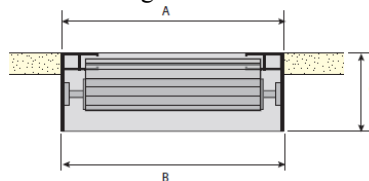

KAN ÄVEN ERHÅLLAS I SKYDDSKLASS 3.

Montageinstruktioner och Måttangivelser

Kassettstorlek	Totalhöjd
255 mm	1 800 mm
300 mm	3 700 mm
360 mm	4 700 mm

Styrskena

1. Galler på vägg

Styrskenor och konsoler placeras utanpå vägg, vilket medger mesta möjliga utrymme vid passage, då maximal dagöppning erhålles.

2. Galler i nisch

Den totala dagöppningen blir något mindre vid nischmonterat galler.

Bestämning av höjdmått

- A. Dagöppningshöjd
- B. Totalhöjd=tillverkningsmått
- C. Kassettstorlek/höjd
- D. Rek mått 50-100 mm

Väggmontage

Nischmontage

A) Dagöppning. B) Yttermått. C) Kassettstorlek

Exempel på portomfattning