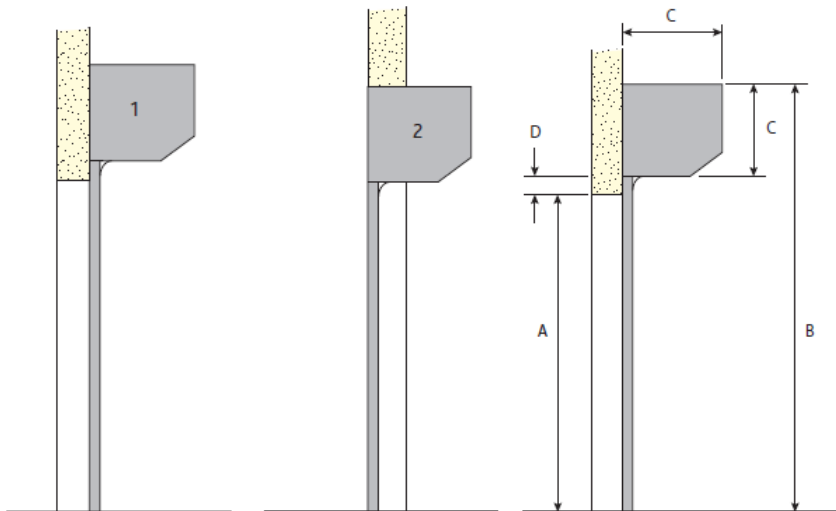

Tel:0702-084752 eller 0723-230904
www.jalusiexperten.se

Rullgaller RG 50 100

Teknisk data

Håldimension	50 x 100 mm
Vikt galler matta	7,0 kg /kvm
Maxbredd	7 800 mm
Maxhöjd	4 700 mm
Profilhöjd	82 mm
Styrskena	100 mm
Kassettstorlek mm	255/300/360

KAN ÄVEN ERHÅLLAS I SKYDDSKLASS 3.

Montageinstruktioner och Måttangivelser

Kassettstorlek	Totalhöjd
255 mm	1 800 mm
300 mm	3 700 mm
360 mm	4 700 mm

Styrskena

1. Galler på vägg

Styrskenor och konsoler placeras utanpå vägg, vilket medger mesta möjliga utrymme vid passage, då maximal dagöppning erhålles.

2. Galler i nisch

Den totala dagöppningen blir något mindre vid nischmonterat galler.

Bestämning av höjdmått

- A. Dagöppningshöjd
- B. Totalhöjd=tillverkningsmått
- C. Kassettstorlek/höjd
- D. Rek mått 50-100 mm