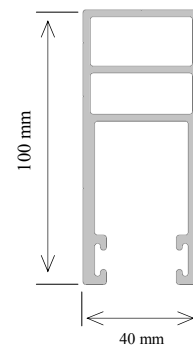

Tel:0702-084752 eller 0723-230904
www.jalusiexperten.se

Rullgaller RG 50 100

Teknisk data

Håldimension	50 x 100 mm
Vikt galler matta	7,0 kg /kvm
Maxbredd	7 800 mm
Maxhöjd	4 700 mm
Profilhöjd	82 mm
Styrskena	100 mm
Kassettstorlek mm	255/300/360

KAN ÄVEN ERHÅLLAS I SKYDDSKLASS 3.

Montageinstruktioner och Måttangivelser

Kassettstorlek	Totalhöjd
255 mm	1 800 mm
300 mm	3 700 mm
360 mm	4 700 mm

Styrskena

1. Galler på vägg

Styrskenor och konsoler placeras utanpå vägg, vilket medger mesta möjliga utrymme vid passage, då maximal dagöppning erhålles.

2. Galler i nisch

Den totala dagöppningen blir något mindre vid nischmonterat galler.

Bestämning av höjdmått

- A. Dagöppningshöjd
- B. Totalhöjd=tillverkningsmått
- C. Kassettstorlek/höjd
- D. Rek mått 50-100 mm