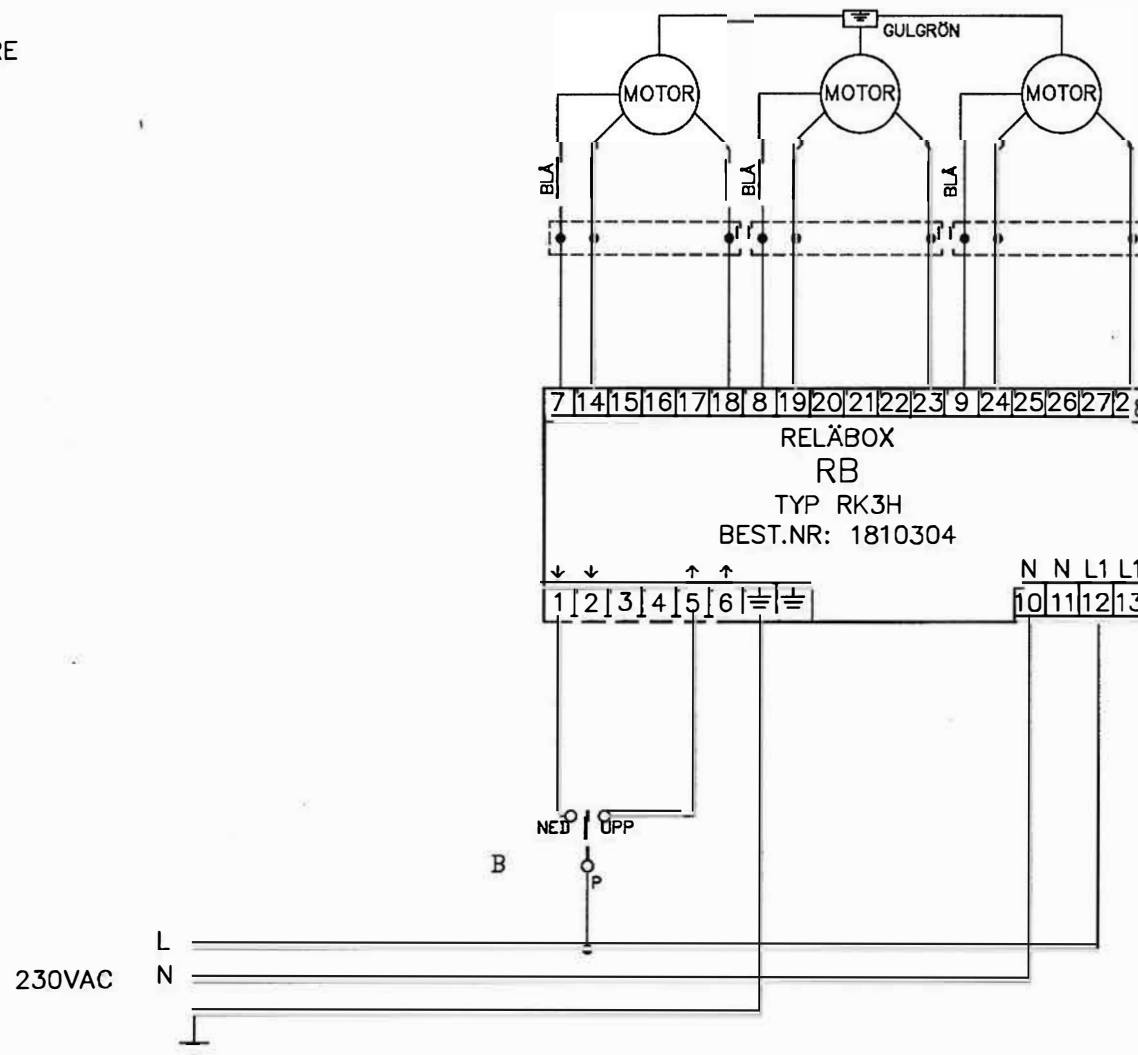

INKOPPLINGSANVISNING FÖR RELÄBOX RK3H

SE BRUKSANVISNING FÖR YTTRELLIGARE
TEKNISK INFORMATION.

OM NÅGON MOTOR GÅR AT FEL HÅLL,
SKIFTA SVART OCH BRUN LEDNING TILL MOTORN.

BLAD 1
RK3H 003

NR	REV	DAT	SIGN	RIT	JAS

INKOPPLING AV RK3H

RITN NR	REV
RK3H 003	
UPPDR NR	BLAD
	FORTS BL